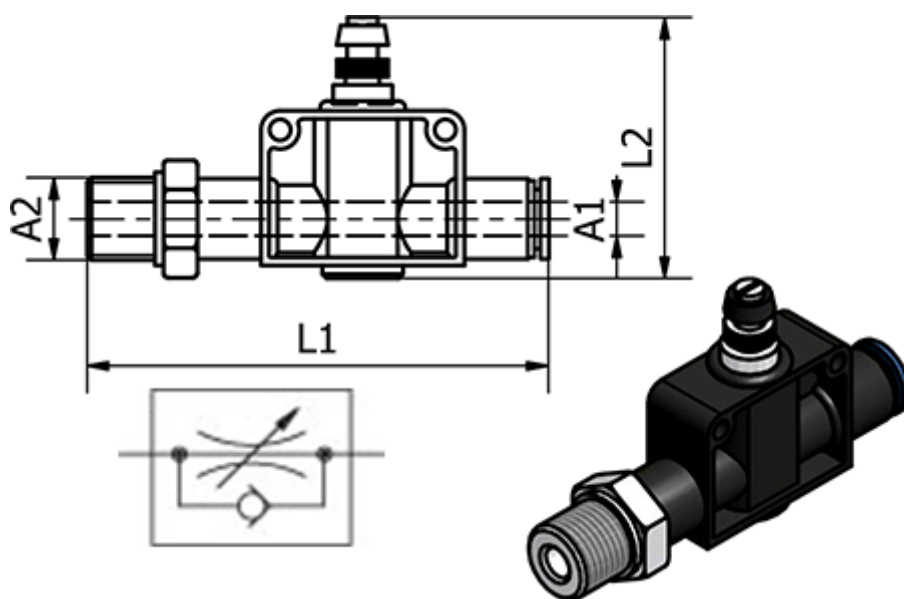

Varenummer: 58618303812
Beskrivelse: Drøvlekontraventil 183.03812, Ø12 - G 3/8"
Push-in/Gevind

Mål

Gevind A2	= G 3/8"
L1	= 81.400000000000006
L2	= 54
Udvendig slangediameter A1	= 12